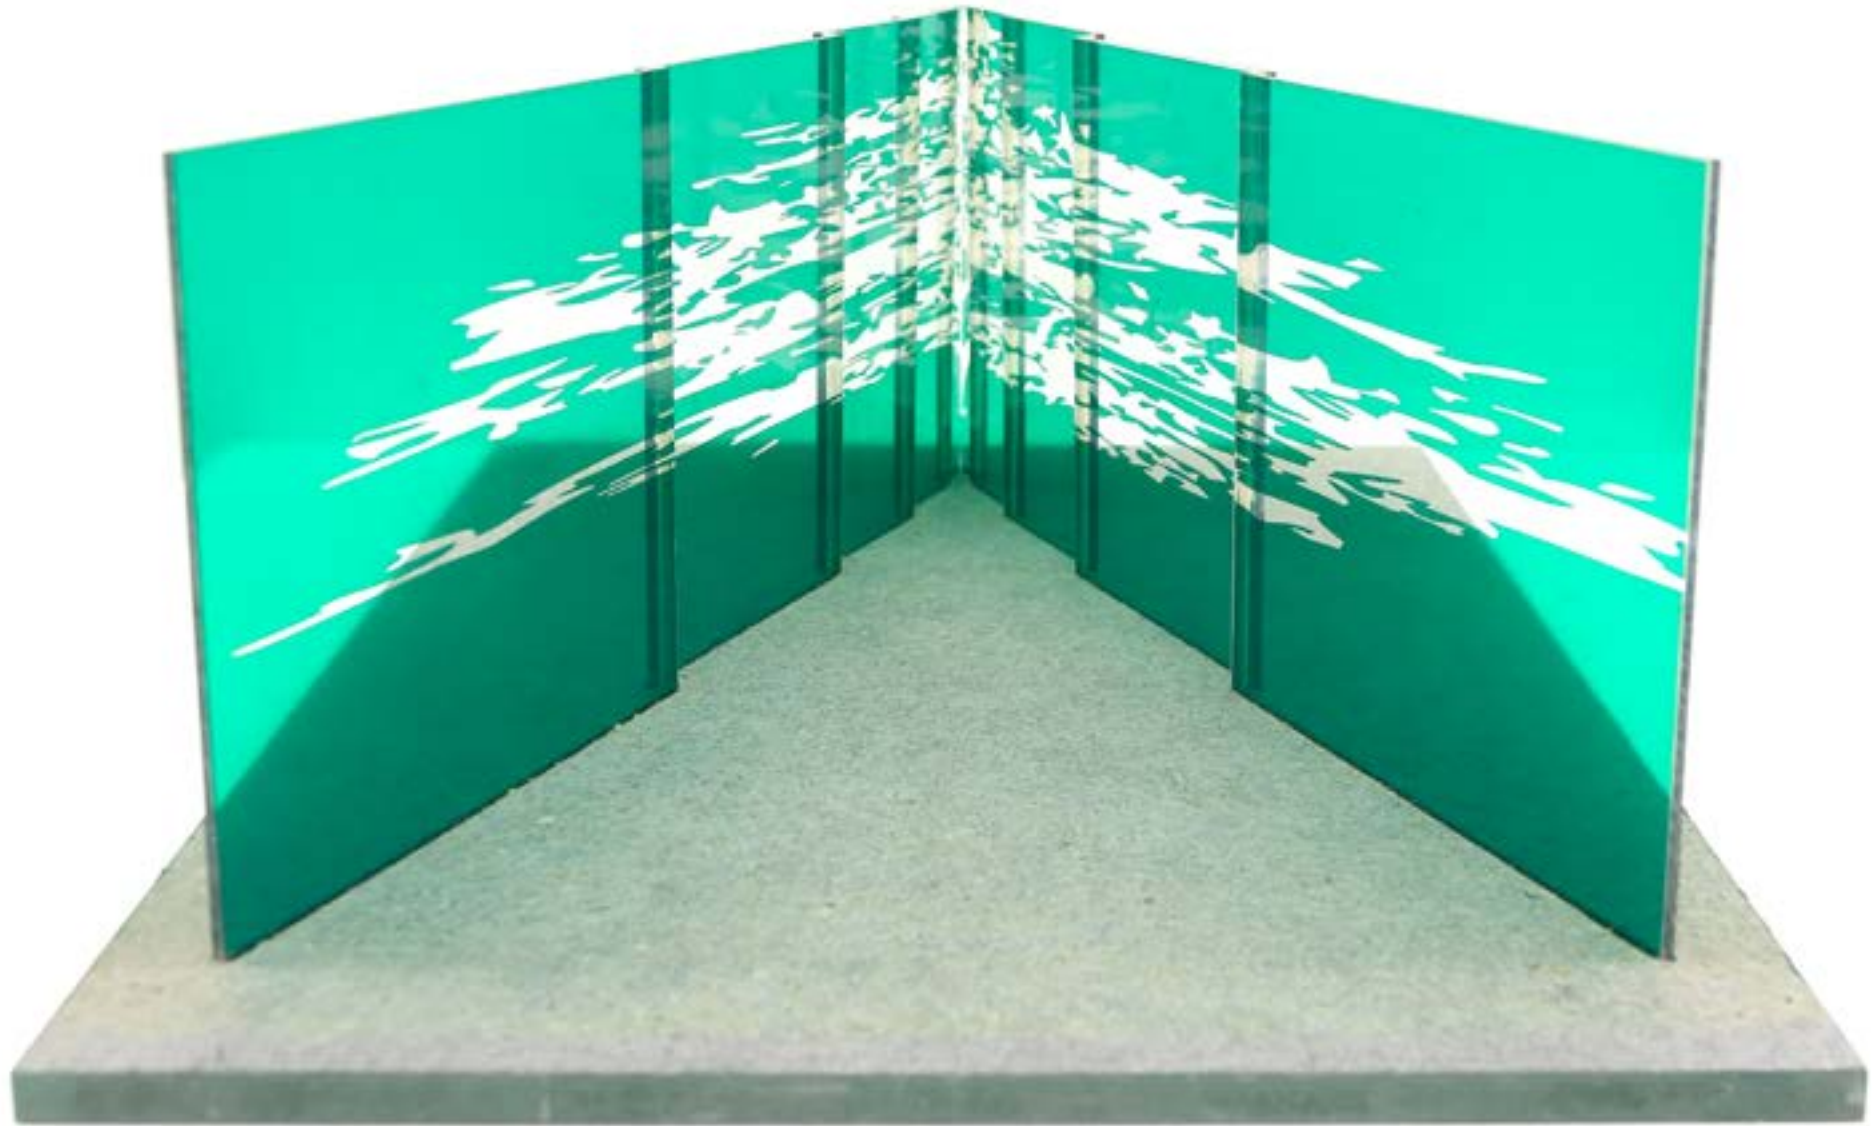

Regina Silveira
Projeto Graph - Maquete para **Store Front for Art and Architecture**, New York, NY, 2022
Vinil adesivo sobre acrílico
8 X 66 X 13,5 cm
Realização: Renato Pera, Jaques Machida

Regina Silveira
Paraver - Maquete para Parque Estoril, São Bernardo do Campo, SP, 2012
Acrílico e madeira
30,5 X 71 X 51 cm
Realização: Renato Pera