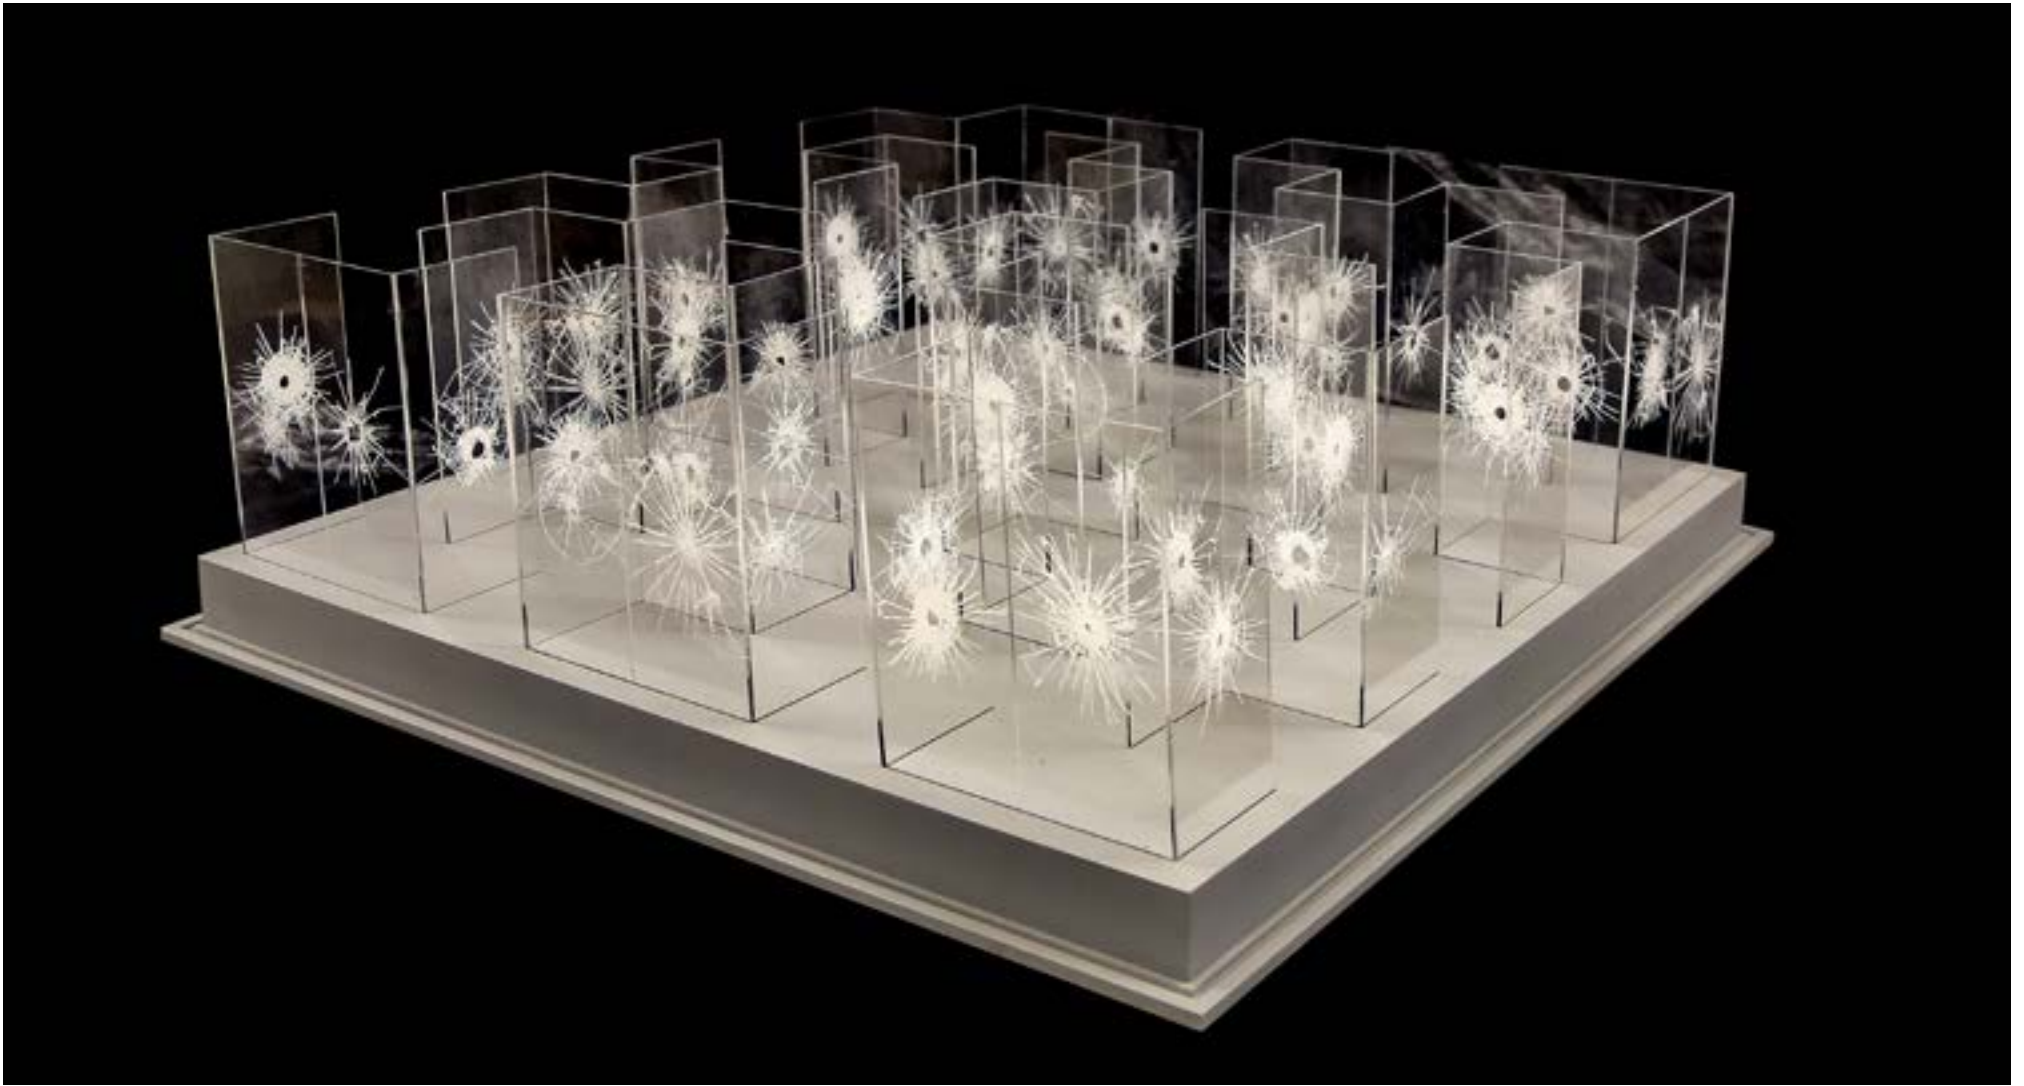

Regina Silveira
Touch - Maquete para Exposição *Planet 9*, Kunsthalle, Darmstadt, Alemanha, 2022
Vinil adesivo
27 X 131 X 24 cm
Realização: Renato Pera, Marcelino Lopez