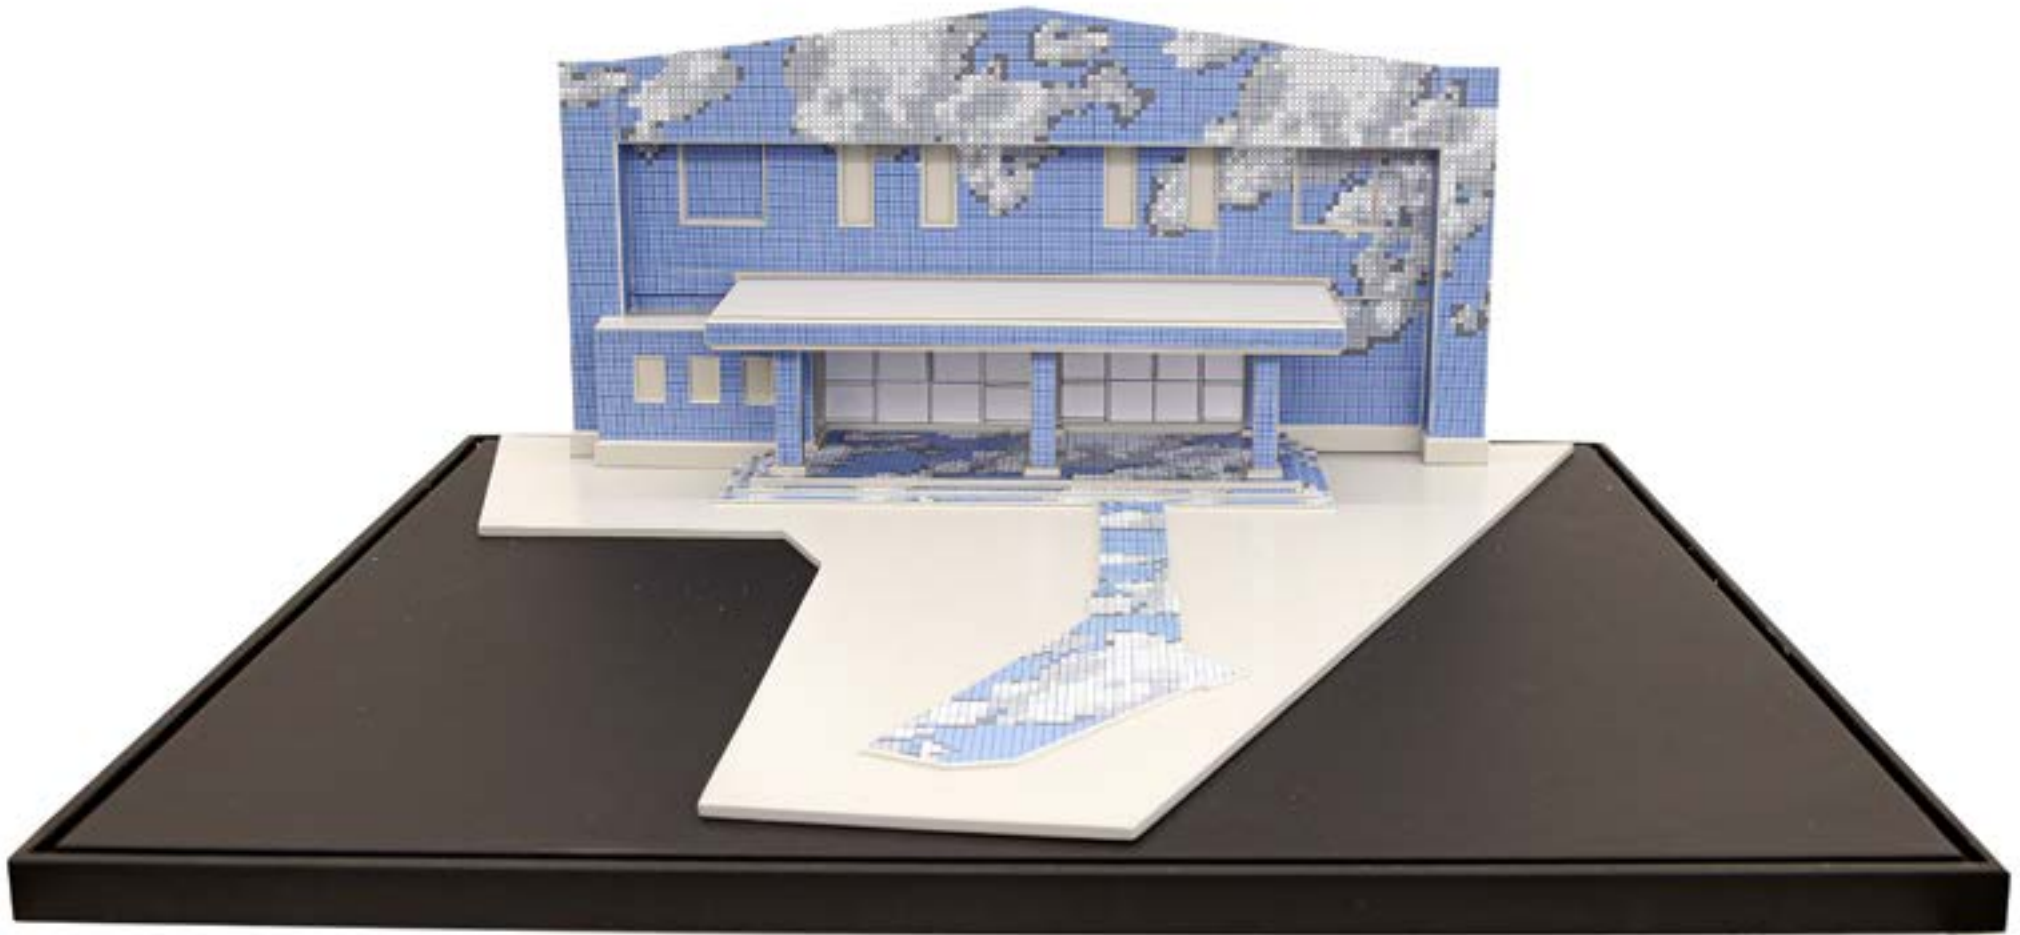

Regina Silveira
Cascata - Maquete para *Limiaries*, Paço das Artes, São Paulo, SP, 2020
Vinil adesivo, pintura sobre madeira
22 X 76 X 35 cm
Realização: Renato Pera, Marcelino Lopez