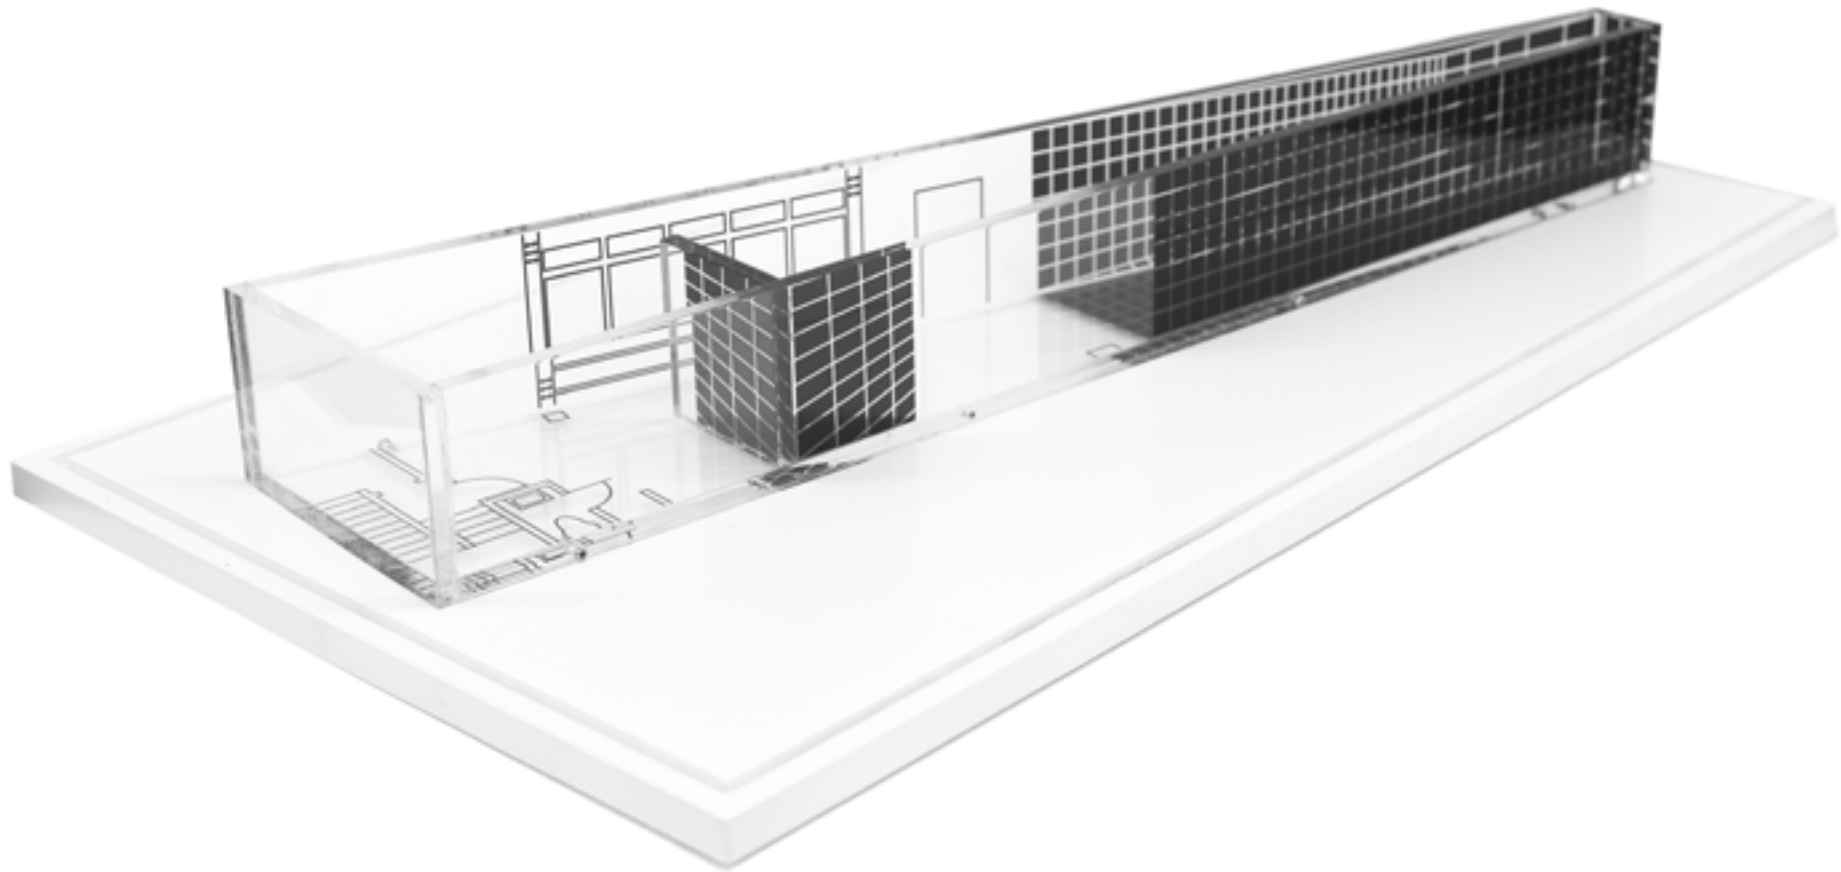

Regina Silveira
Sonho de Mirra - Maquete para Museu Amparo de Puebla, México, 2014
Vinil adesivo sobre acrílico e madeira
50 X 48 X 59 cm
Realização: Renato Pera, Jaques Machida