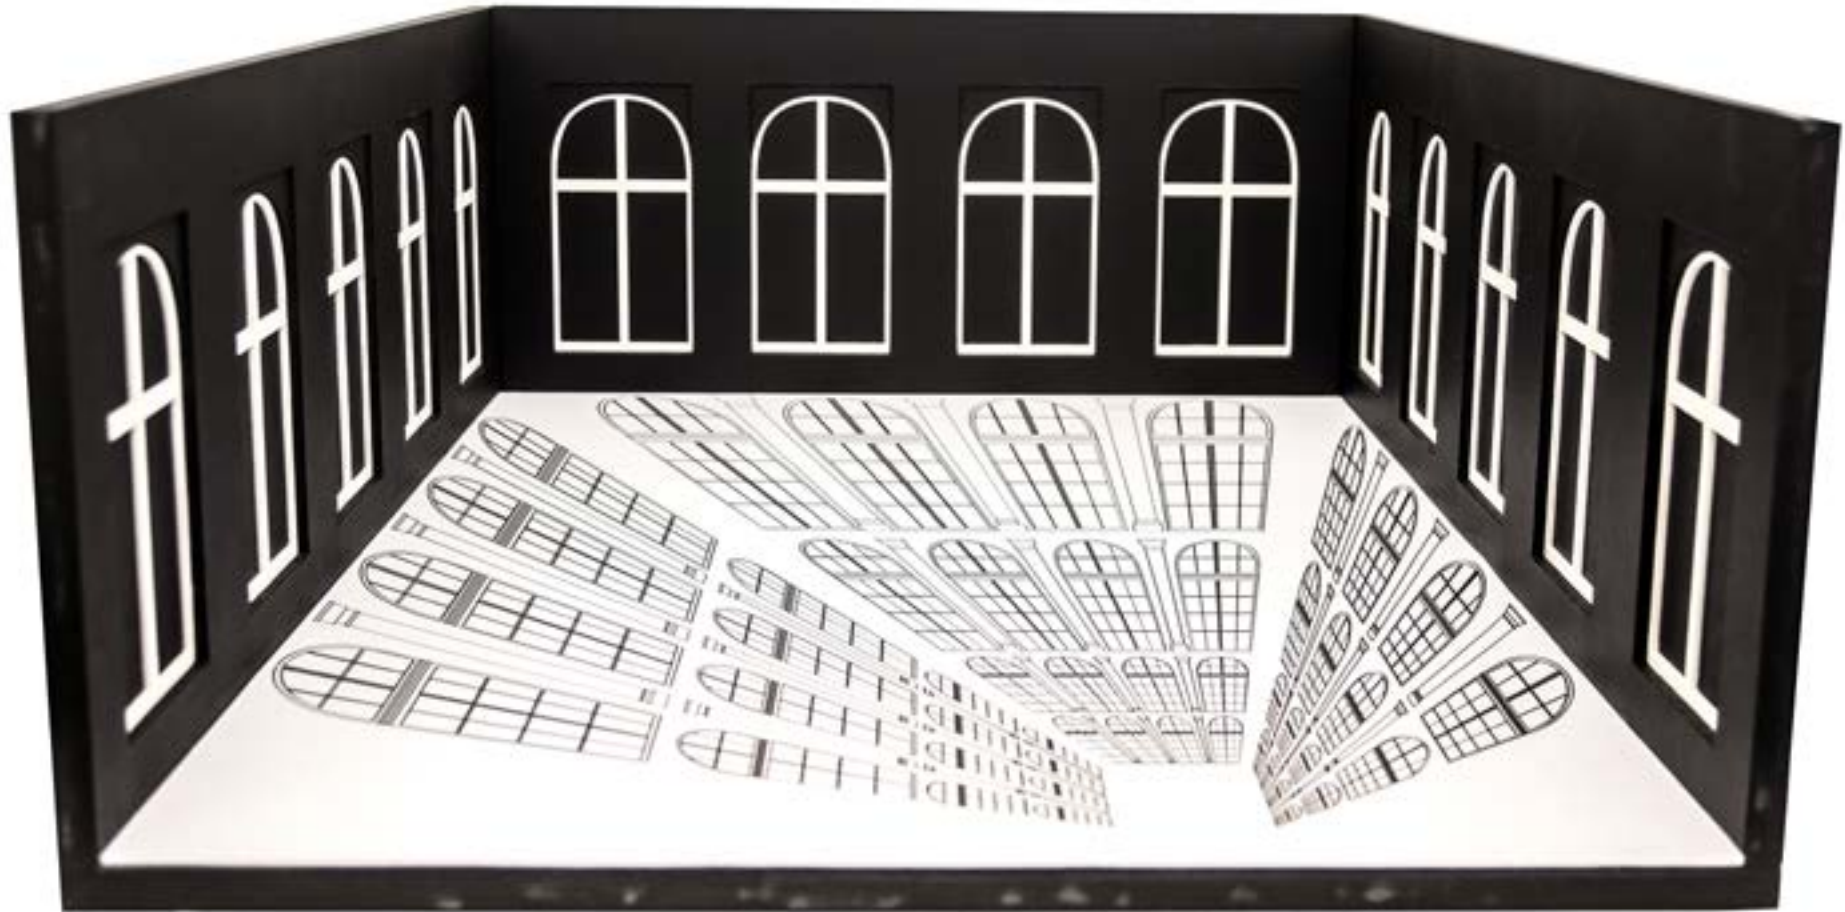

Regina Silveira
Paisagem - Maquete para 34a Bienal de São Paulo, Brasil, 2020
Acrílico e madeira
26 X 65 X 65 cm
Realização: Eduardo Verderame, Jaques Machida

Regina Silveira
Intro 2 (Irruption series) - Maquete para *Walking Through Walls*,
Martin Gropius Bau, Berlim, Alemanha, 2019
Vinil adesivo sobre madeira
56 X 48 X 48 cm
Realização: Renato Pera, Marcelino Lopez